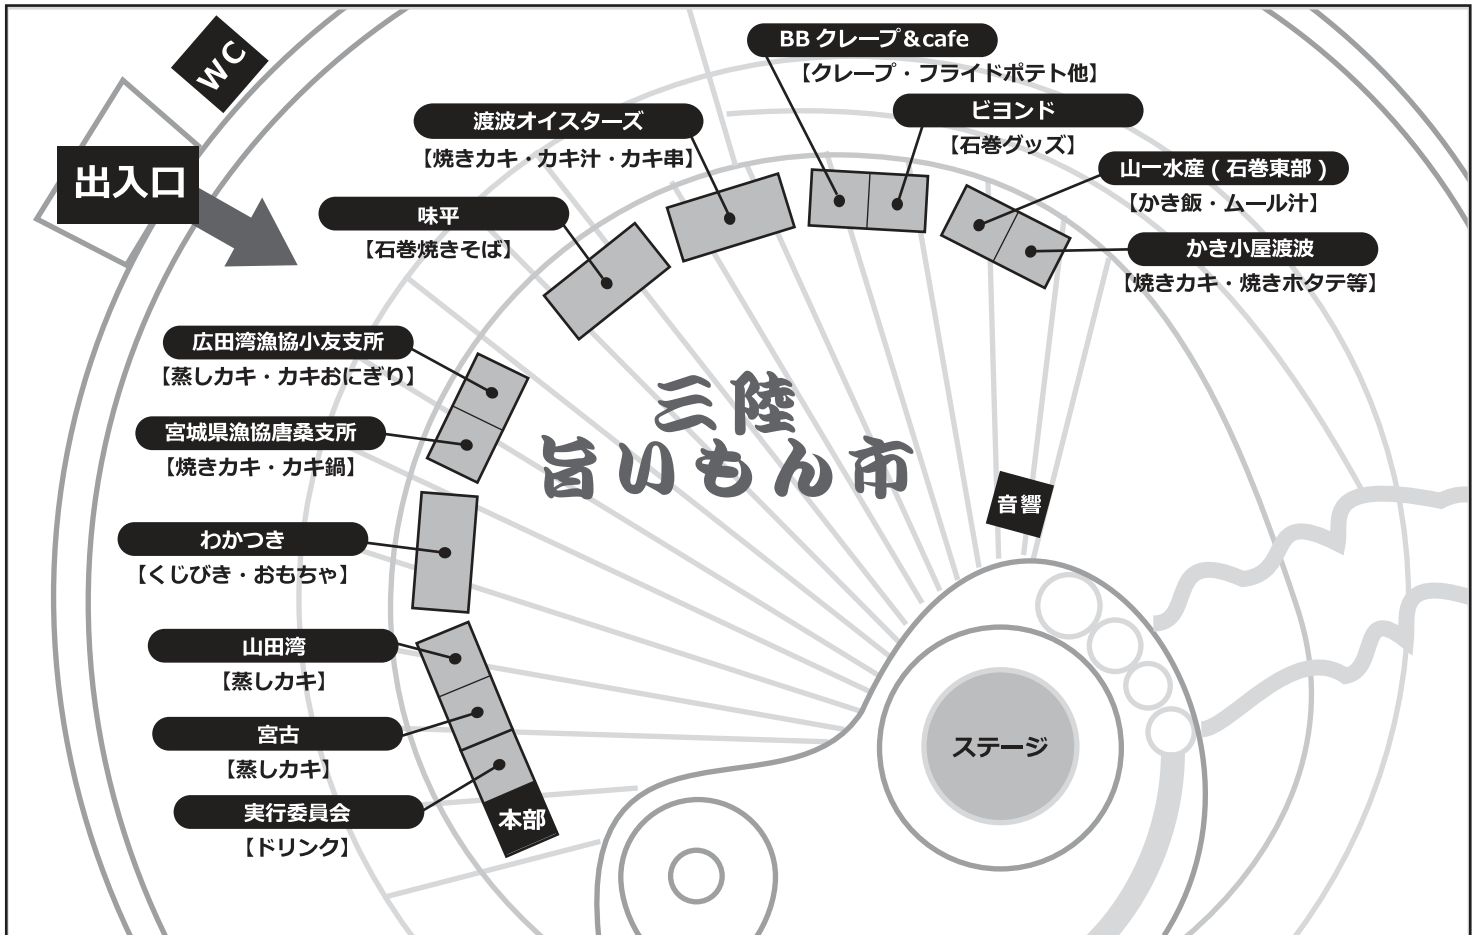

SUN

10:00 ~ 14:30 雨天決行

入場無料

会場

石巻市サン・ファン・バウティスタパーク
無料シャトルバス運行
臨時駐車場 (イオンスーパーセンター石巻東店) ⇄ 会場

主催 三陸オイスターフェスティバル実行委員会
後援 岩手県 宮城県 石巻市 石巻市観光協会
宮古漁業協同組合 三陸やまだ漁業協同組合
広田湾漁業協同組合 宮城県漁業協同組合
石巻かきブランド化委員会
河北新報社 仙台放送 KHB東日本放送
ミヤギテレビ TBC東北放送
エフエム仙台
協力 公益財団法人慶長遣欧使節船協会
イオンスーパーセンター 石巻東店
サッポロビール株式会社

会場 石巻市 サン・ファンパーク 会場案内

ステージイベントスケジュール

- 10:00 オープニング / 開会式
出演：渡波獅子風流塾
- 10:45 スペシャルライブ
出演：亜KIRA
- 11:15 牡蠣早剥き選手権
- 12:15 ミュージカル
「いのちてんでんこ」より
ガラコンサート
出演：未國

- 12:45 アコースティックライブ
出演：シオ
- 13:15 スペシャルライブ
出演：YuM (三野友華子)
- 13:45 神楽
出演：大室南部神楽保存会
- 14:15 審査結果発表・表彰式
閉会式

交通のご案内

お車で越しの場合
会場駐車場 (300台・無料) 又は臨時駐車場 (イオン石巻東店 500台・無料) をご利用下さい。会場周辺への路上駐車は、近隣へのご迷惑になりますので絶対にお止め下さい。

路線バス (有料) 運行時刻表 (ミヤコーバス鮎川線)

石巻駅 → サン・ファンパーク			サン・ファンパーク → 石巻駅				
石巻駅前	9:10	11:05	12:55	サン・ファン	11:50	13:50	15:40
渡波駅前	9:36	11:31	13:21	渡波駅前	11:56	13:56	15:46
サン・ファン	9:42	11:37	13:27	石巻駅前発	12:16	14:16	16:06

路線バス料金

石巻駅前=サン・ファン	渡波駅前=サン・ファン
大人 400円 子供 200円	大人 170円 子供 90円